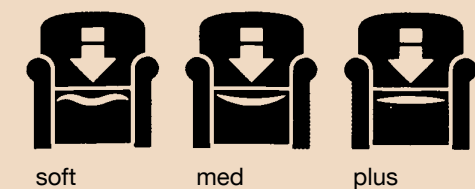

EXTRA KOMFORT FÜR SIE

Wählen Sie aus 3 individuellen Sitzhärten – weich, mittel oder fest – Ihre persönliche Wunschpolsterung