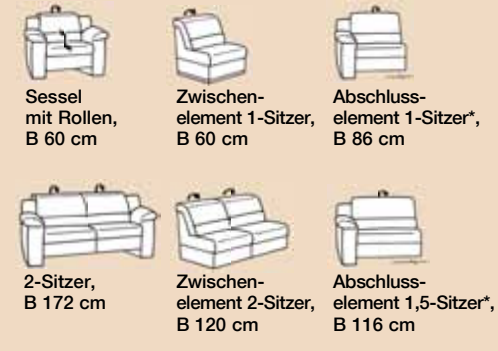

GROSSE TYPENVIELFALT

Hier ein Auszug aus dem umfangreichen Programm: Wählen Sie Ihre Lieblingszusammenstellung

Integrierte, variable Kopfteilverstellung in jeder Sitzeinheit