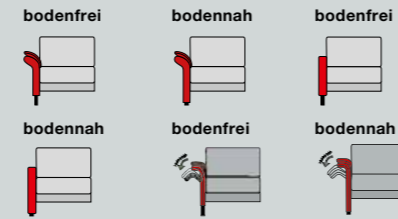

Boxspring

Ausgezeichnet mit hervorragenden Sitzigenschaften für hohes Qualitätsbewusstsein.

Primus Plus

Durch spezielle Taschenfederkerne wird ein fester Sitzkomfort der Spitzenklasse realisiert.

3 SITZHÖHEN

Für ein optimales Sitzvergnügen sollte die Sitzhöhe genau wie möglich an die Körpergröße angepasst sein. Entscheidend dafür ist das individuelle Sitzgefühl.

6 ARMLEHNVARIANTEN

2 SITZVARIANTEN

8 FUSSVARIANTEN

KOMFORTFUNKTIONEN

Orthopädische Kriterien für Top-Komfort

Die perfekte Polsterung von Rücken und Sitz sorgt für eine gute und komfortable Sitzhaltung. Wirbelsäule und Bandscheiben werden wirksam entlastet.

EIN POLSTERPROGRAMM – SO INDIVIDUELL WIE SIE

WELNESSAUSSTATTUNG SITZVERSTELLUNG (SV)

Jeder Körperbau erfordert eine andere Sitztiefe. Im Zusammenspiel mit der gewählten Sitzhöhe hier die ideale Lösung zum wunschgemäßen Einstellen der Sitztiefe nach Bedarf und Bequemlichkeit. Mit leichtem Körperdruck