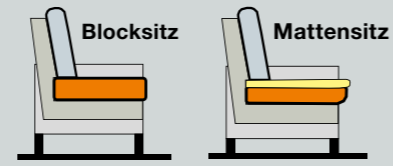

Boxspring

Ausgezeichnet mit hervorragenden Sitzigenschaften für hohes Qualitätsbewusstsein.

Primus Plus

Durch spezielle Taschenfederkerne wird ein fester Sitzkomfort der Spitzenklasse realisiert.

3 SITZHÖHEN

Für ein optimales Sitzvergnügen sollte die Sitzhöhe genau wie möglich an die Körpergröße angepasst sein. Entscheidend dafür ist das individuelle Sitzgefühl.

6 ARMLEHNVARIANTEN

2 SITZVARIANTEN

8 FUSSVARIANTEN

KOMFORTFUNKTIONEN

Orthopädische Kriterien für Top-Komfort

Die perfekte Polsterung von Rücken und Sitz sorgt für eine gute und komfortable Sitzhaltung. Wirbelsäule und Bandscheiben werden wirksam entlastet.

EIN POLSTERPROGRAMM – SO INDIVIDUELL WIE SIE

WELNESSAUSSTATTUNG SITZVERSTELLUNG (SV)

Jeder Körperbau erfordert eine andere Sitztiefe. Im Zusammenspiel mit der gewählten Sitzhöhe hier die ideale Lösung zum wunschgemäßen Einstellen der Sitztiefe nach Bedarf und Bequemlichkeit. Mit leichtem Körperdruck