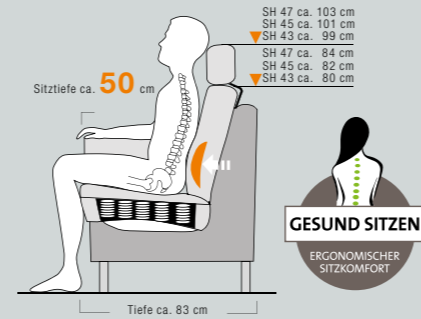

Boxspring

Ausgezeichnet mit hervorragenden Sitzigenschaften für hohes Qualitätsbewusstsein.

Primus Plus

Durch spezielle Taschenfederkerne wird ein fester Sitzkomfort der Spitzenklasse realisiert.

3 SITZHÖHEN

Für ein optimales Sitzvergnügen sollte die Sitzhöhe genau wie möglich an die Körpergröße angepasst sein. Entscheidend dafür ist das individuelle Sitzgefühl.

6 ARMLEHNVARIANTEN

2 SITZVARIANTEN

8 FUSSVARIANTEN

KOMFORTFUNKTIONEN

Orthopädische Kriterien für Top-Komfort

Die perfekte Polsterung von Rücken und Sitz sorgt für eine gute und komfortable Sitzhaltung. Wirbelsäule und Bandscheiben werden wirksam entlastet.

EIN POLSTERPROGRAMM – SO INDIVIDUELL WIE SIE

WELNESSAUSSTATTUNG SITZVERSTELLUNG (SV)

Jeder Körperbau erfordert eine andere Sitztiefe. Im Zusammenspiel mit der gewählten Sitzhöhe hier die ideale Lösung zum wunschgemäßen Einstellen der Sitztiefe nach Bedarf und Bequemlichkeit. Mit leichtem Körperdruck