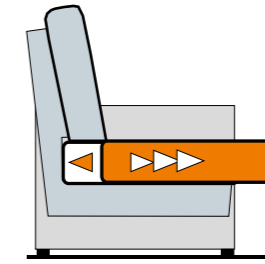

Für ein optimales Sitzvergnügen sollte die Sitzhöhe genau wie möglich an die Körpergröße angepasst sein. Entscheidend dafür ist das individuelle Sitzgefühl.

6 ARMLEHNVARIANTEN

2 SITZVARIANTEN

8 FUSSVARIANTEN

KOMFORTFUNKTIONEN

Orthopädische Kriterien für Top-Komfort

Die perfekte Polsterung von Rücken und Sitz sorgt für eine gute und komfortable Sitzhaltung. Wirbelsäule und Bandscheiben werden wirksam entlastet.

EIN POLSTERPROGRAMM – SO INDIVIDUELL WIE SIE

WELNESSAUSSTATTUNG SITZVERSTELLUNG (SV)

Jeder Körperbau erfordert eine andere Sitztiefe. Im Zusammenspiel mit der gewählten Sitzhöhe hier die ideale Lösung zum wunschgemäßen Einstellen der Sitztiefe nach Bedarf und Bequemlichkeit. Mit leichtem Körperdruck

lässt sich das Sitzpolster stufen- und geräuschlos nach vorne verschieben und ermöglicht so eine Sitztiefe bis zu ca. 56 cm.

SCHNELL RETUSCHE
Milieu verlängern

SITZVORZUG

Eine angenehm breite Liegefläche von 74 cm entsteht, wenn Sie die Vorziehfunktion der Sitzfläche betätigen.