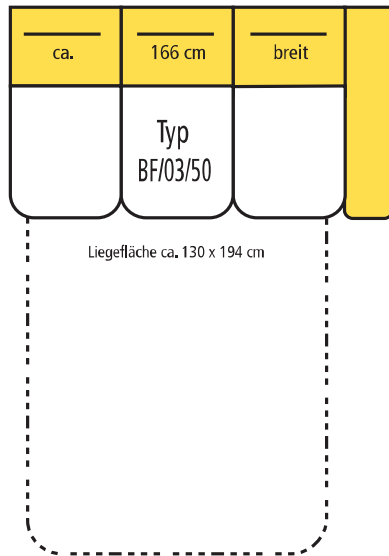

ECKTEILE

Trapezecke 1-sitzig
Eckteil 1-sitzig
Eckteil m. Rückenverstellung 1-sitzig beidseitig 5-fach Raster
Eckteil zerlegbar 1-sitzig
Eckteil zerlegbar m. Rückenverstellung 1-sitzig beidseitig 5-fach Raster

FUNKTIONSSOFAS

Bettfunktion

3-sitzig
AT beidseitig
ohne Stauraum

Bettfunktion

3-sitzig
AT links
ohne Stauraum

Bettfunktion

3-sitzig
AT rechts
ohne Stauraum

Bettfunktion

3-sitzig
o. AT
ohne Stauraum

Sofa m. Sitzvzrug

3-sitzig
AT beidseitig
mit Stauraum

Sofa m. Sitzvzrug

3-sitzig
AT links
mit Stauraum

Sofa m. Sitzvzrug

3-sitzig
AT rechts
mit Stauraum

Sofa m. Sitzvzrug