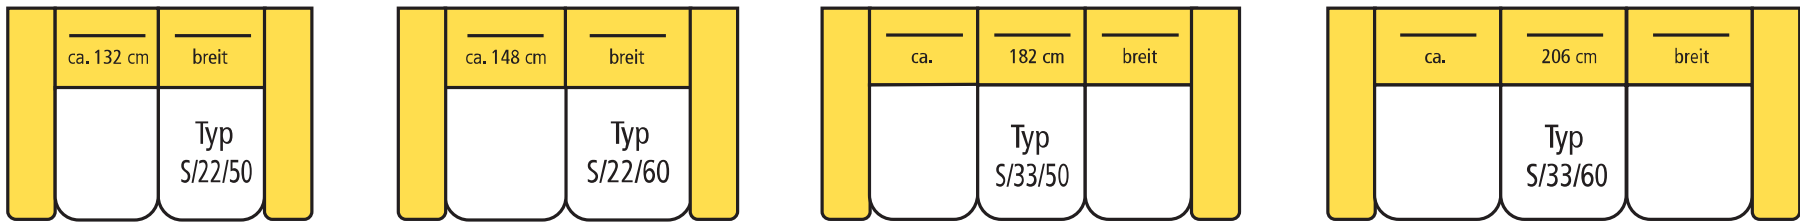

casada®

DIE NEUE FORM DES WOHNENS

CLEO-
CAROL

CLEO-CAROL - DAS EXKLUSIVE POLSTER-PROGRAMM

ELEMENTE + SOFAS MIT ARMLEHNEN

Sessel 1-sitzig AT beidseitig
Element 1-sitzig AT links
Element 1-sitzig AT rechts
Element 1-sitzig AT links
Element 1-sitzig AT rechts
Sofa 2-sitzig AT links
Sofa 2-sitzig AT rechts
Sofa 2-sitzig AT links

Sofa 2-sitzig AT rechts
Sofa 3-sitzig AT links
Sofa 3-sitzig AT rechts
Sofa 3-sitzig AT links
Sofa 3-sitzig AT rechts

Sofa 2-sitzig AT beidseitig
Sofa 2-sitzig AT beidseitig
Sofa 3-sitzig AT beidseitig
Sofa 3-sitzig AT beidseitig

ZWISCHENELEMENTE OHNE ARMLEHNEN

Element 1-sitzig o. AT
Element 1-sitzig o. AT
Sofa 2-sitzig o. AT
Sofa 2-sitzig o. AT
Sofa 3-sitzig o. AT
Sofa 3-sitzig o. AT

ABSCHLUSSELEMENTE + OTTOMANEN

Abschlusselement 2-sitzig links
Abschlusselement 2-sitzig rechts
Abschlusselement 3-sitzig links
Abschlusselement 3-sitzig rechts