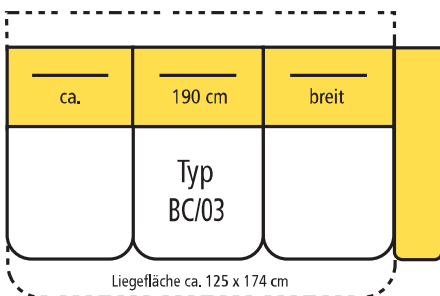

2,5-sitzig
AT links
mit Stauraum

Sofa m. Sitzvzrug

2,5-sitzig
AT rechts
mit Stauraum

Sofa m. Sitzvzrug

2,5-sitzig
o. AT
mit Stauraum

Bettcouch

3-sitzig
AT beidseitig
mit Stauraum

Bettcouch

3-sitzig
AT links
mit Stauraum

Bettcouch

3-sitzig
AT rechts
mit Stauraum

! Aufgrund unterschiedlicher Armlehnenbreiten kann es typenbedingt zu Maßdifferenzen von bis zu 4 cm pro Armlehne kommen. Bitte entnehmen Sie deshalb die exakten Maße der Preisliste.