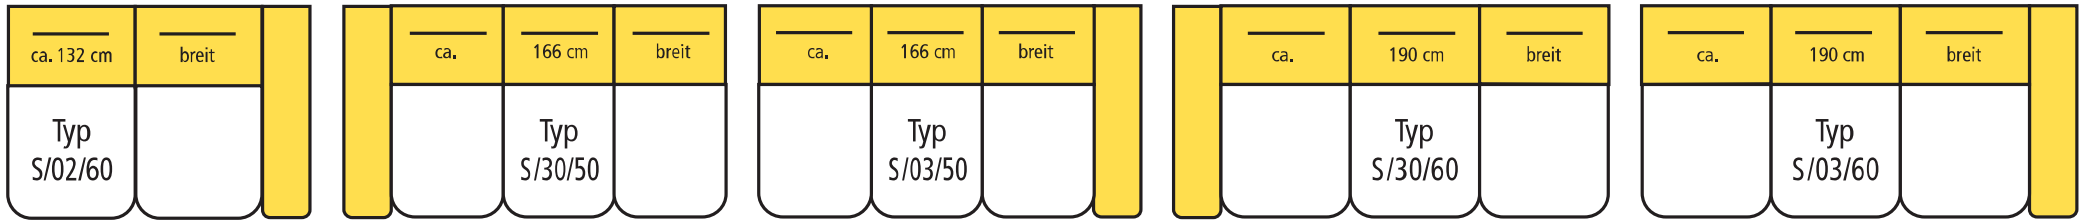

casada®

DIE NEUE FORM DES WOHNENS

CLEO-
CAROL

CLEO-CAROL - DAS EXKLUSIVE POLSTER-PROGRAMM

ELEMENTE + SOFAS MIT ARMLEHNEN

Sessel 1-sitzig AT beidseitig
Element 1-sitzig AT links
Element 1-sitzig AT rechts
Element 1-sitzig AT links
Element 1-sitzig AT rechts
Sofa 2-sitzig AT links
Sofa 2-sitzig AT rechts
Sofa 2-sitzig AT links

Sofa 2-sitzig AT rechts
Sofa 3-sitzig AT links
Sofa 3-sitzig AT rechts
Sofa 3-sitzig AT links
Sofa 3-sitzig AT rechts

Sofa 2-sitzig AT beidseitig
Sofa 2-sitzig AT beidseitig
Sofa 3-sitzig AT beidseitig
Sofa 3-sitzig AT beidseitig

ZWISCHENELEMENTE OHNE ARMLEHNEN

Element 1-sitzig o. AT
Element 1-sitzig o. AT
Sofa 2-sitzig o. AT
Sofa 2-sitzig o. AT
Sofa 3-sitzig o. AT
Sofa 3-sitzig o. AT

ABSCHLUSSELEMENTE + OTTOMANEN

Abschlusselement 2-sitzig links
Abschlusselement 2-sitzig rechts
Abschlusselement 3-sitzig links
Abschlusselement 3-sitzig rechts

Ottomane 1-sitzig AT links
Ottomane 1-sitzig AT rechts

Abschluss-Sofa 2-sitzig links
Abschluss-Sofa 2-sitzig rechts
Abschluss-Sofa 3-sitzig links
Abschluss-Sofa 3-sitzig rechts

Ottomane 1-sitzig AT links m. Klappfunktion u. Stauraum
Ottomane 1-sitzig AT rechts m. Klappfunktion u. Stauraum