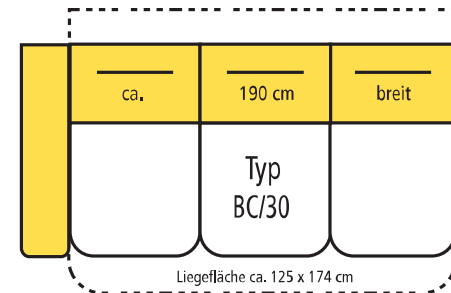

2,5-sitzig
AT links
mit Stauraum

Sofa m. Sitzvzrug

2,5-sitzig
AT rechts
mit Stauraum

Sofa m. Sitzvzrug

2,5-sitzig
o. AT
mit Stauraum

Bettcouch

3-sitzig
AT beidseitig
mit Stauraum

Bettcouch

3-sitzig
AT links
mit Stauraum

Bettcouch

3-sitzig
AT rechts
mit Stauraum

! Aufgrund unterschiedlicher Armlehnenbreiten kann es typenbedingt zu Maßdifferenzen von bis zu 4 cm pro Armlehne kommen. Bitte entnehmen Sie deshalb die exakten Maße der Preisliste.