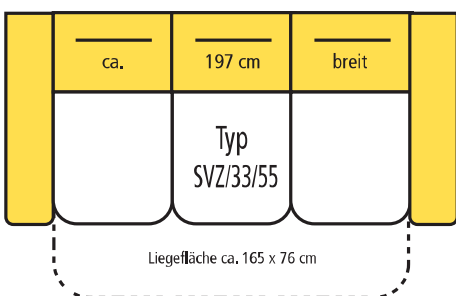

ECKTEILE

Trapezecke 1-sitzig
Eckteil 1-sitzig
Eckteil m. Rückenverstellung 1-sitzig beidseitig 5-fach Raster
Eckteil zerlegbar 1-sitzig
Eckteil zerlegbar m. Rückenverstellung 1-sitzig beidseitig 5-fach Raster

FUNKTIONSSOFAS

Bettfunktion

3-sitzig
AT beidseitig
ohne Stauraum

Bettfunktion

3-sitzig
AT links
ohne Stauraum

Bettfunktion

3-sitzig
AT rechts
ohne Stauraum

Bettfunktion

3-sitzig
o. AT
ohne Stauraum

Sofa m. Sitzvzrug

3-sitzig
AT beidseitig
mit Stauraum

Sofa m. Sitzvzrug

3-sitzig
AT links
mit Stauraum

Sofa m. Sitzvzrug

3-sitzig
AT rechts
mit Stauraum

Sofa m. Sitzvzrug