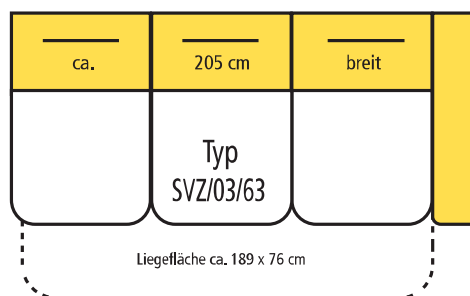

Sofa m. Sitzvzrug

3-sitzig
AT rechts
mit Stauraum