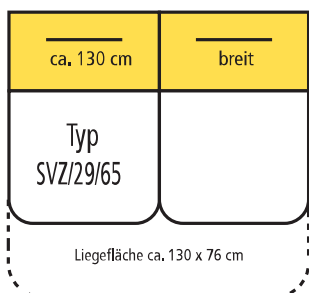

Sofa m. Sitzvzrug

2,5-sitzig
o. AT
mit Stauraum