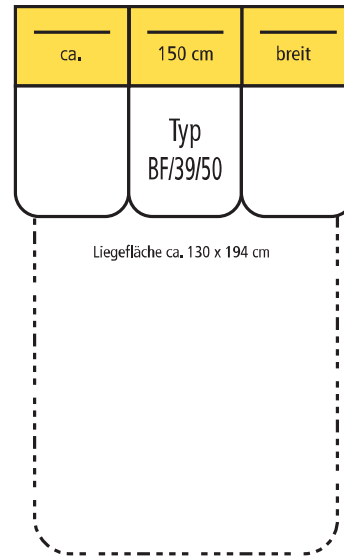

ECKTEILE

Trapezecke 1-sitzig
Eckteil 1-sitzig
Eckteil m. Rückenverstellung 1-sitzig beidseitig 5-fach Raster
Eckteil zerlegbar 1-sitzig
Eckteil zerlegbar m. Rückenverstellung 1-sitzig beidseitig 5-fach Raster

FUNKTIONSSOFAS

Bettfunktion

3-sitzig
AT beidseitig
ohne Stauraum

Bettfunktion

3-sitzig
AT links
ohne Stauraum

Bettfunktion

3-sitzig
AT rechts
ohne Stauraum

Bettfunktion

3-sitzig
o. AT
ohne Stauraum

Sofa m. Sitzvzrug

3-sitzig
AT beidseitig
mit Stauraum

Sofa m. Sitzvzrug

3-sitzig
AT links
mit Stauraum

Sofa m. Sitzvzrug

3-sitzig
AT rechts
mit Stauraum

Sofa m. Sitzvzrug