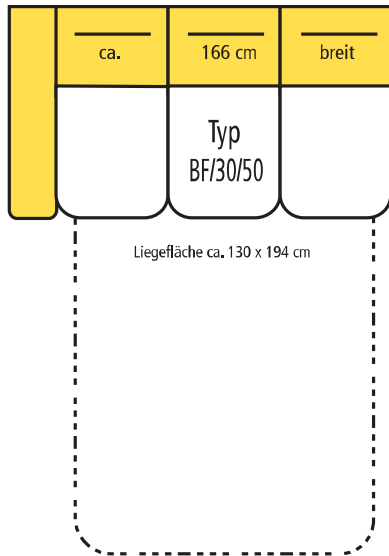

ECKTEILE

Trapezecke 1-sitzig
Eckteil 1-sitzig
Eckteil m. Rückenverstellung 1-sitzig beidseitig 5-fach Raster
Eckteil zerlegbar 1-sitzig
Eckteil zerlegbar m. Rückenverstellung 1-sitzig beidseitig 5-fach Raster

FUNKTIONSSOFAS

Bettfunktion

3-sitzig
AT beidseitig
ohne Stauraum

Bettfunktion

3-sitzig
AT links
ohne Stauraum

Bettfunktion

3-sitzig
AT rechts
ohne Stauraum

Bettfunktion