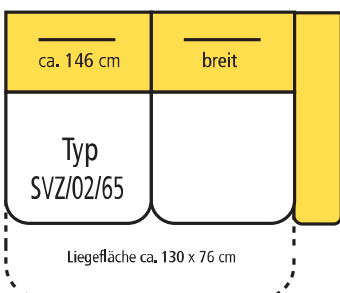

Sofa m. Sitzvzrug

2,5-sitzig
AT rechts
mit Stauraum