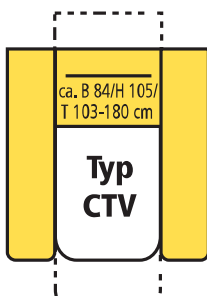

3-sitzig
AT links
mit Stauraum

Bettcouch

3-sitzig
AT rechts
mit Stauraum

! Aufgrund unterschiedlicher Armlehnenbreiten kann es typenbedingt zu Maßdifferenzen von bis zu 4 cm pro Armlehne kommen. Bitte entnehmen Sie deshalb die exakten Maße der Preisliste.

Hocker

HO

Hocker m. Klappfunktion und Stauraum

HO/KF

Hocker m. Rasterverstellung

HO/RV

Comfort TV-Sessel

1-sitzig
AT beidseitig
mechanisch, mit Futura-Beschlag, umschäumter Federkern
Sitzhöhe: 47 cm, Sitztiefe: 55 cm

CTV

nur in 47 cm Sitzhöhe lieferbar!

casada[®]
DIE NEUE FORM DES WOHNENS

CLEO-CAROL

Sitzhöhe 44 cm bei Modellen mit 45 cm Sitzhöhe und 47 cm bei Modellen mit 49 cm Sitzhöhe!