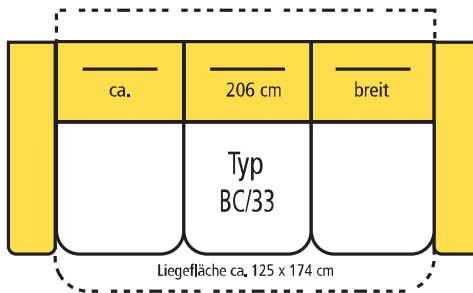

2,5-sitzig
AT links
mit Stauraum

Sofa m. Sitzvzrug

2,5-sitzig
AT rechts
mit Stauraum

Sofa m. Sitzvzrug

2,5-sitzig
o. AT
mit Stauraum

Bettcouch

3-sitzig
AT beidseitig
mit Stauraum

Bettcouch

3-sitzig
AT links
mit Stauraum

Bettcouch

3-sitzig
AT rechts
mit Stauraum

! Aufgrund unterschiedlicher Armlehnenbreiten kann es typenbedingt zu Maßdifferenzen von bis zu 4 cm pro Armlehne kommen. Bitte entnehmen Sie deshalb die exakten Maße der Preisliste.