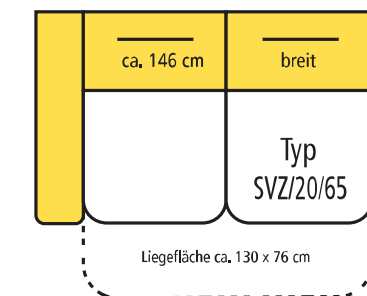

3-sitzig
o. AT
ohne Stauraum

Sofa m. Sitzvzrug

3-sitzig
AT beidseitig
mit Stauraum

Sofa m. Sitzvzrug

3-sitzig
AT links
mit Stauraum

Sofa m. Sitzvzrug

3-sitzig
AT rechts
mit Stauraum

Sofa m. Sitzvzrug

3-sitzig
o. AT
mit Stauraum

Sofa m. Sitzvzrug

3-sitzig
AT beidseitig
mit Stauraum

Sofa m. Sitzvzrug

3-sitzig
AT links
mit Stauraum

Sofa m. Sitzvzrug

3-sitzig
AT rechts
mit Stauraum

Sofa m. Sitzvzrug

3-sitzig
AT links
mit Stauraum

Bettcouch

3-sitzig
AT rechts
mit Stauraum

! Aufgrund unterschiedlicher Armlehnenbreiten kann es typenbedingt zu Maßdifferenzen von bis zu 4 cm pro Armlehne kommen. Bitte entnehmen Sie deshalb die exakten Maße der Preisliste.