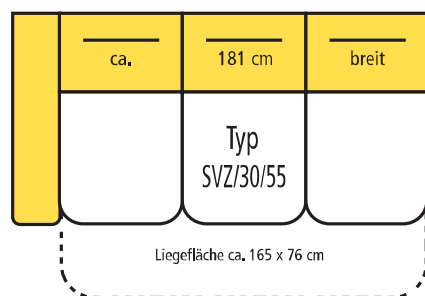

ECKTEILE

Trapezecke 1-sitzig
Eckteil 1-sitzig
Eckteil m. Rückenverstellung 1-sitzig beidseitig 5-fach Raster
Eckteil zerlegbar 1-sitzig
Eckteil zerlegbar m. Rückenverstellung 1-sitzig beidseitig 5-fach Raster

FUNKTIONSSOFAS

Bettfunktion

3-sitzig
AT beidseitig
ohne Stauraum

Bettfunktion

3-sitzig
AT links
ohne Stauraum

Bettfunktion

3-sitzig
AT rechts
ohne Stauraum

Bettfunktion

3-sitzig
o. AT
ohne Stauraum

Sofa m. Sitzvzrug

3-sitzig
AT beidseitig
mit Stauraum

Sofa m. Sitzvzrug

3-sitzig
AT links
mit Stauraum

Sofa m. Sitzvzrug

3-sitzig
AT rechts
mit Stauraum

Sofa m. Sitzvzrug