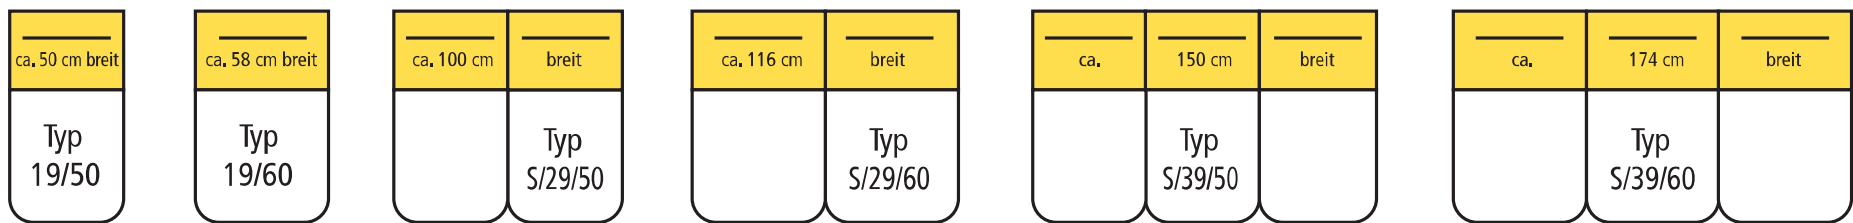

casada®

DIE NEUE FORM DES WOHNENS

CLEO-
CAROL

CLEO-CAROL - DAS EXKLUSIVE POLSTER-PROGRAMM

ELEMENTE + SOFAS MIT ARMLEHNEN

Sessel 1-sitzig AT beidseitig
Element 1-sitzig AT links
Element 1-sitzig AT rechts
Element 1-sitzig AT links
Element 1-sitzig AT rechts
Sofa 2-sitzig AT links
Sofa 2-sitzig AT rechts
Sofa 2-sitzig AT links

Sofa 2-sitzig AT rechts
Sofa 3-sitzig AT links
Sofa 3-sitzig AT rechts
Sofa 3-sitzig AT links
Sofa 3-sitzig AT rechts

Sofa 2-sitzig AT beidseitig
Sofa 2-sitzig AT beidseitig
Sofa 3-sitzig AT beidseitig
Sofa 3-sitzig AT beidseitig

ZWISCHENELEMENTE OHNE ARMLEHNEN

Element 1-sitzig o. AT
Element 1-sitzig o. AT
Sofa 2-sitzig o. AT
Sofa 2-sitzig o. AT
Sofa 3-sitzig o. AT
Sofa 3-sitzig o. AT

ABSCHLUSSELEMENTE + OTTOMANEN

Abschlusselement 2-sitzig links
Abschlusselement 2-sitzig rechts
Abschlusselement 3-sitzig links
Abschlusselement 3-sitzig rechts