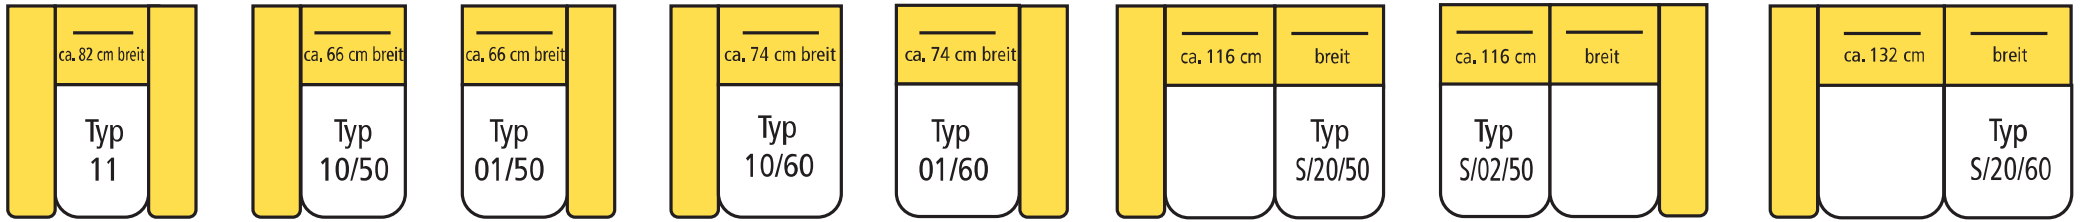

casada®

DIE NEUE FORM DES WOHNENS

CLEO-
CAROL

CLEO-CAROL - DAS EXKLUSIVE POLSTER-PROGRAMM

ELEMENTE + SOFAS MIT ARMLEHNEN

Sessel 1-sitzig AT beidseitig
Element 1-sitzig AT links
Element 1-sitzig AT rechts
Element 1-sitzig AT links
Element 1-sitzig AT rechts
Sofa 2-sitzig AT links
Sofa 2-sitzig AT rechts
Sofa 2-sitzig AT links

Sofa 2-sitzig AT rechts
Sofa 3-sitzig AT links
Sofa 3-sitzig AT rechts
Sofa 3-sitzig AT links
Sofa 3-sitzig AT rechts

Sofa 2-sitzig AT beidseitig
Sofa 2-sitzig AT beidseitig
Sofa 3-sitzig AT beidseitig
Sofa 3-sitzig AT beidseitig