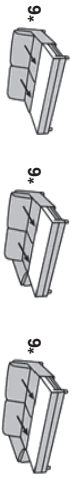

Boxspringsitzaufbau bei Funktionselementen nicht möglich.*1

Querschläfer 2sitz.1/ Querschläfer 2sitz.1/ Querschläfer 2sitz.oAT

mit Sitztiefenverstellung mit Sitztiefenverstellung mit Sitztiefenverstellung

AT1: 185cm AT1: 165cm

AT2: 180cm⁹ AT2: 160cm⁹

AT3: 175cm AT3: 155cm

nur möglich bei nur möglich bei

Mattenstz ! Mattenstz !

Nr.li 02182 Nr.li 02156

Nr.re 02183 Nr.re 02157

LF:ca. 145x125cm LF:ca. 130x125cm

LF:ca. 145x125cm LF:ca. 145x125cm

angegebene LF gilt zzgl. angrenzendes Element

Stoffgruppe	Abs.	Abs.	Abs.
Aktionspreis für die Stoffe Rose & Büffel			
I			
II			
III			
IV			
V			
VI			
VII			
VIII			
IX			
WPP			
Stoffverbr.			
Ledergruppe			
2			
4			
6			
8			

Kopfteilverstellung - Achtung Aufpreis!

Aufpreis pro Element		

Armteil 2 - Achtung Aufpreis!

Aufpreis pro Element		---

Fußvarianten - Aufpreis

Aufpreis pro Element