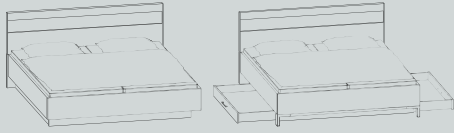

CANADA – KOMBINIEREN SIE NACH LUST UND LAUNE

Auszug aus dem Typenplan:

Einzel- oder Doppelbett, mit schwebendem Liegenfußteil oder Stollenbett. Auch mit praktischen Bettschubkästen oder Bettkasten lieferbar. Erhältlich in Komforthöhe Bettseite 42 cm oder 48 cm. Standardgrößen in 90/100/120/140/160/180/200x200 cm verfügbar. Sonderlängen in 190 cm, 210 cm oder 220 cm erhältlich.