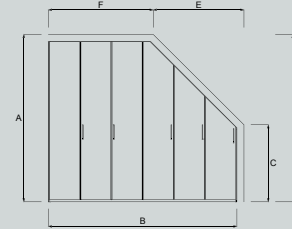

Sonderanfertigungen: