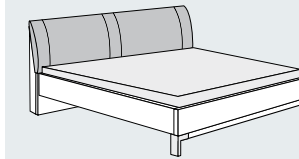

Nachtkonsole, 2 Auszüge, B 60/ H 42/ T 43 cm

Nachtkonsole, 3 Auszüge, B 60/ H 64/ T 43 cm