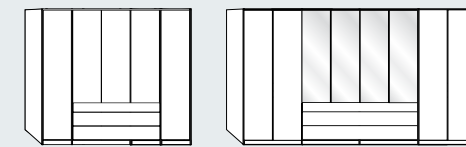

Alle Schränke in der Höhe ca. 216 oder 236 cm erhältlich

Futonbetten: Kopfteil mit Polster in Lederoptik, Winkelfüße in Chrom

Liegefläche ca. 140 oder 180 cm breit, ca. 200, 210 oder 220 cm lang
Bettsseitenhöhen ca. 43 cm