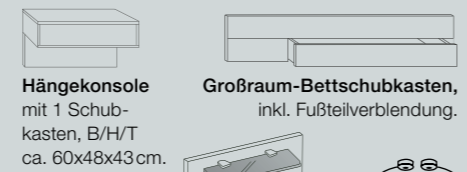

DAS MACHT CASADA EINZIGARTIG

OFFEN FÜR IHRE WOHNTRÄUME

CASADA-DIE NEUE FORM DES WOHNENS

Das Label CASADA steht für Möbel auf hohem Design- und

Qualitäts-Niveau, die nur in autorisierten Möbelhäusern erhältlich sind.

Renommierte Möbelhersteller kreieren und produzieren Programme,

die exklusiv unter dem Label CASADA vertrieben werden.

CASADA ist eine Synthese aus innovativem Design, ausgesuchten

Materialien, vorbildlicher Funktionalität und sorgfältiger Verarbeitung.

CASADA, der Name für exklusive Qualitätsmöbel für alle Wohn-

bereiche. Mit einem ausgezeichneten Preis/Leistungsverhältnis.

CESIO – ELEGANT UND NATÜRLICH SCHÖN

Moderne Eleganz und pure Natürlichkeit vereint das Schlafraumpro-

gramm CESIO. Der warme Champagnerton der Glasfronten in Kom-

bination mit der ausdrucksstarken Eiche verleiht diesem Programm

einen warmen und wohnlichen Charakter mit extrem viel Charme.

Zudem zeichnet sich CESIO durch viele kleine Designdetails und den

vielseitigen Möglichkeiten in Gestaltung und Kombination aus. Durch

das Angebot an eleganten Beimöbeln und attraktivem Zubehör ver-

leihen Sie Ihrem Schlafraum eine persönliche Note.

MÖBEL MIT
KLASSE
AUS
DEUTSCHLAND

Das Markenzeichen für
geprüfte Verarbeitungs-
qualität aus Deutschland.

Mit dem Siegel der Güte-
gemeinschaft „Deutsche
Möbel“ ausgezeichnete,
kontrollierte Qualität.
Sicherheit für Gesundheit
und Umwelt.

Qualitäts-Garantie inklusive.
Wir gewähren 5 Jahre Garan-
tie auf alle Möbelteile gemäß
Garantieerklärung.

CESIO – PRODUKTVIDEO

Einfach mit dem Smartphone scannen und

mehr über das Programm CESIO erfahren.

Auszug aus dem Typenplan: