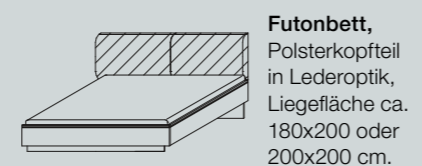

PLANEN MIT VIELEN MÖGLICHKEITEN

Auszug aus dem Typenplan:

Futonbett,
Polsterkopfteil in Lederoptik, Liegefläche ca. 180x200 oder 200x200 cm.

Futonbett,
Polsterkopfteil und Sitzbank am Fußteil mit Lederoptik, Liegefläche ca. 180x200 oder 200x200 cm.