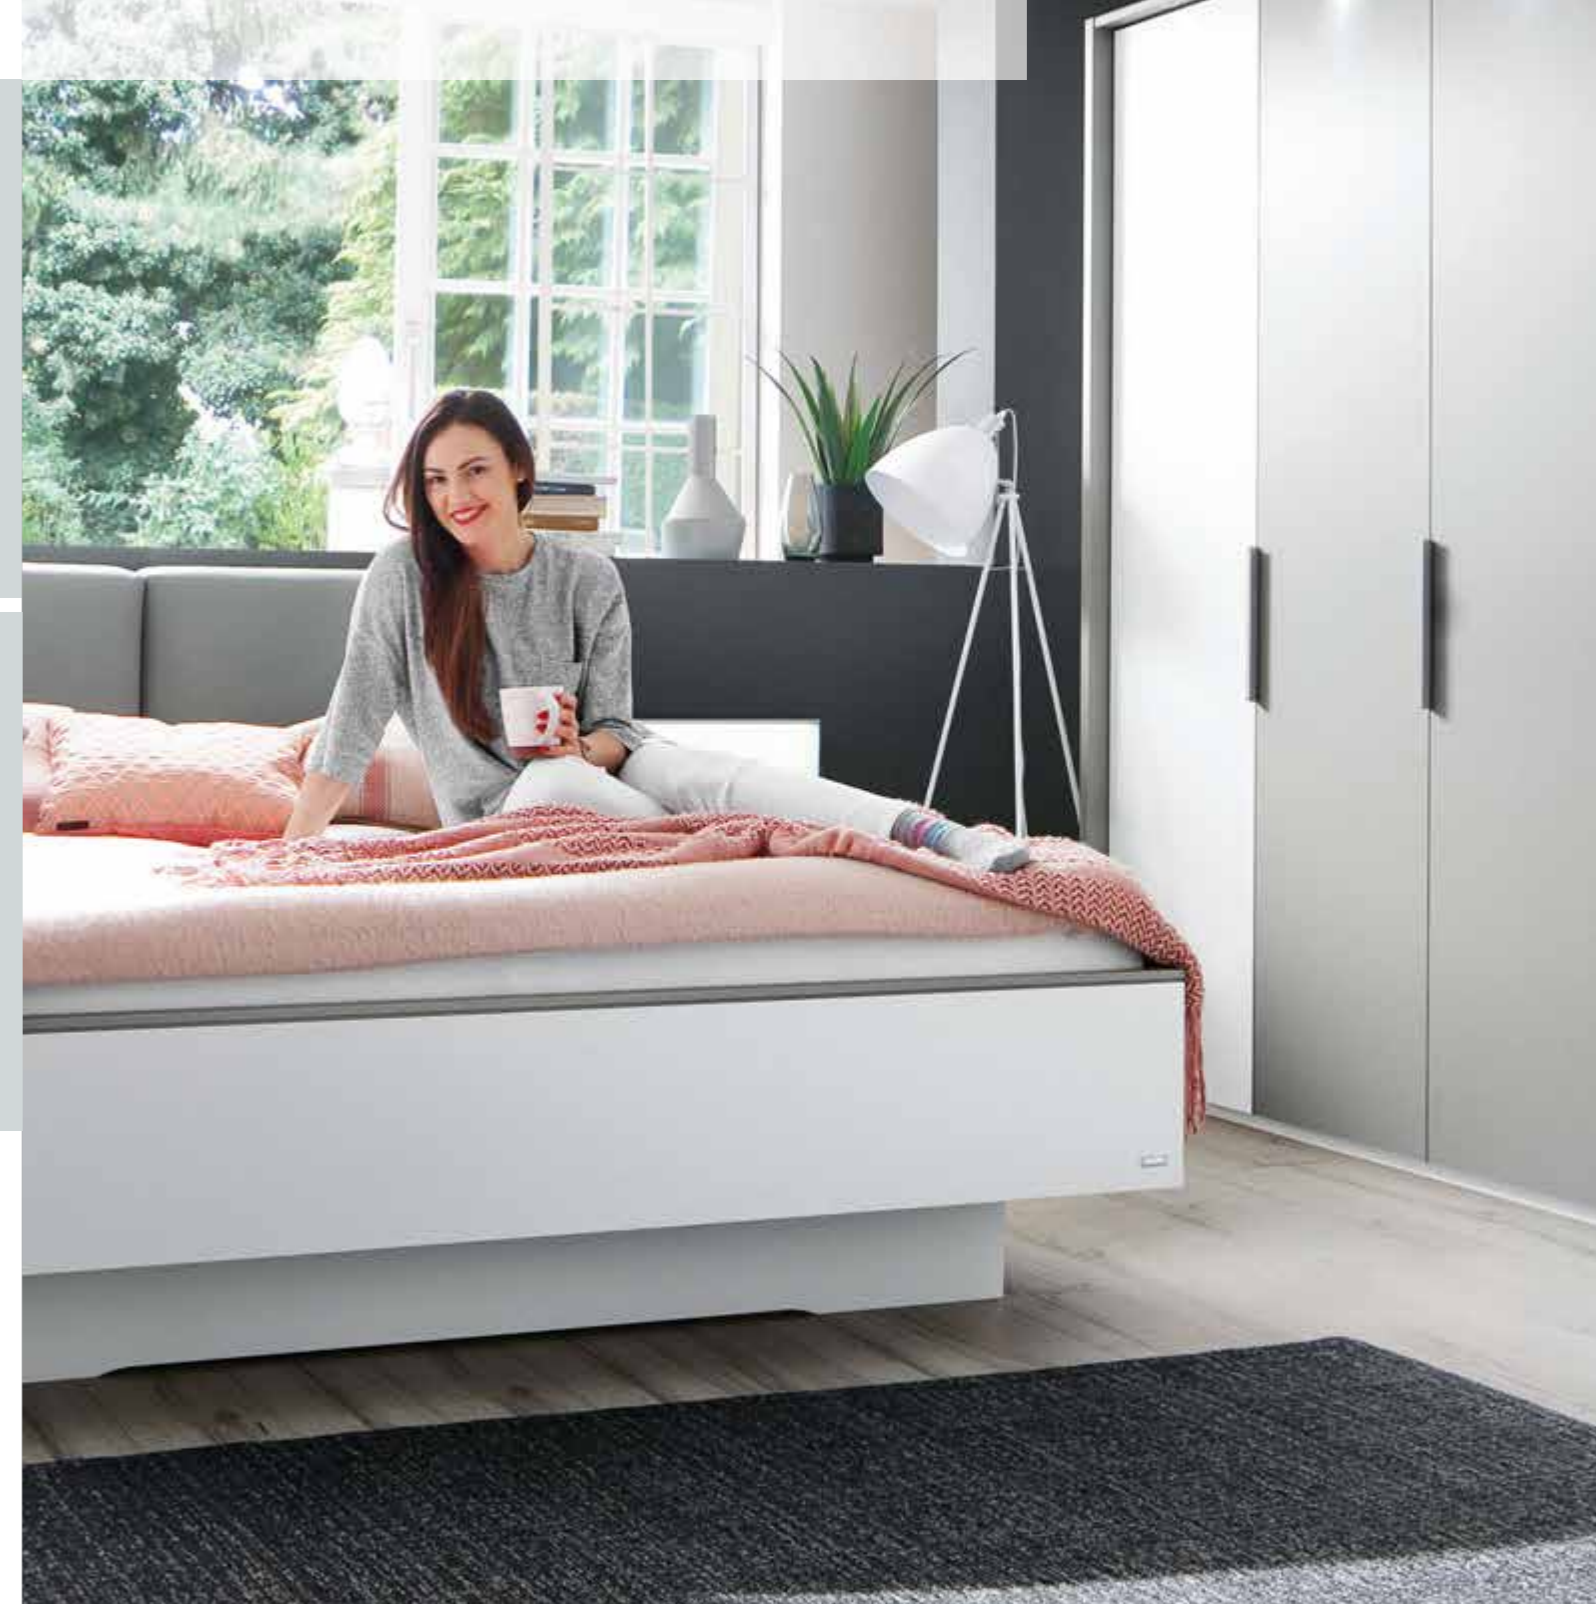

www.hueper.de

ERHÄLTlich BEI

COLINA - DAS EXKLUSIVE SCHLAFRAUMPROGRAMM

STARKE KONTRASTE UND MODERNE INTERPRETATIONEN

Zurückhaltend in der Farbgebung mit weißen Oberflächen und Absetzungen in Seidengrau matt, mit einer klaren Linienführung und mit raffinierten Designdetails ausgestattet – so zeigt sich dieses moderne Schlafzimmer mit wohntonem Flair.