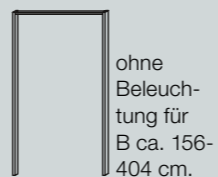

Sonderlänge von ca. 220 cm nur ohne Sitzbank möglich.

Hänge-Nachtkommode,
B/H/T ca. 61x50x41 cm.

Nachtkommoden-Aufsatz,
mit Beleuchtung, 2er-Set, rechts und links, B/H/T ca. 61x26x3 cm.

Passepartout-Rahmen für Drehtüren- oder Schwebetürenschränke, Stollenbreite ca. + 5 cm.

ohne Beleuchtung für B ca. 156-404 cm.

mit LED-Beleuchtung für B ca. 156-305 cm.

Drehtürenschränke, Türen Absetzung Seidengrau matt, von 3-trg. ca. 151 cm bis 8-trg. 399 cm Breite.

Drehtürenschränk,
6-türig, B/H/T ca. 300x223x61 cm.