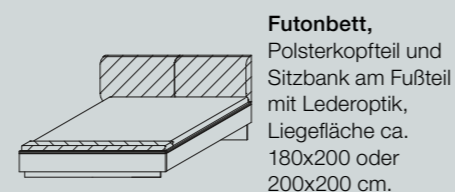

PLANEN MIT VIELEN MÖGLICHKEITEN

Auszug aus dem Typenplan:

Futonbett,
Polsterkopfteil in Lederoptik, Liegefläche ca. 180x200 oder 200x200 cm.

Futonbett,
Polsterkopfteil und Sitzbank am Fußteil mit Lederoptik, Liegefläche ca. 180x200 oder 200x200 cm.