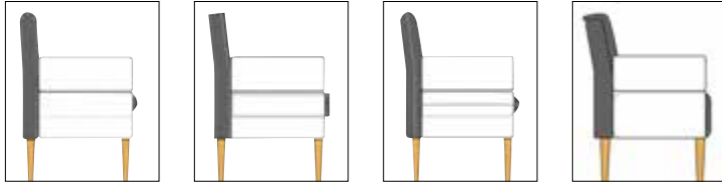

Ob im Essbereich oder im Wohnzimmer: das Board bietet reichlich Platz und macht als Solitär Möbel eine tolle Figur. Auch in einer, um eine Tür erweiterten, Variante erhältlich.

HOCHWERTIG

verarbeitet mit Soft-Close-Funktion und extra viel Platz präsentieren sich die Boards dieser Serie.

WERTIGE METALLGRIFFE, trendig geschwärzt, geben CELINA ein markantes Gesicht.

BESONDERS GUT

kommt das handgewischte Effekt-Finish bei der massiven Tischplatte zur Geltung.

KOMFORT UND VIELFALT

4 SITZVARIANTEN in 3 Bezugsstoffen erhältlich.