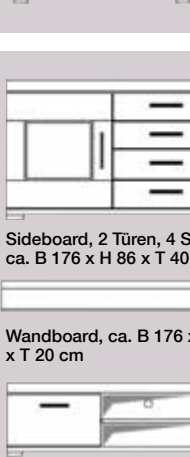

Lowboard, 2 Türen,
ca. B 176 x H 49 x T 53 cm

Highboard,
2 Türen, 4 Schübe,
ca. B 118 x H 167 x T 40 cm