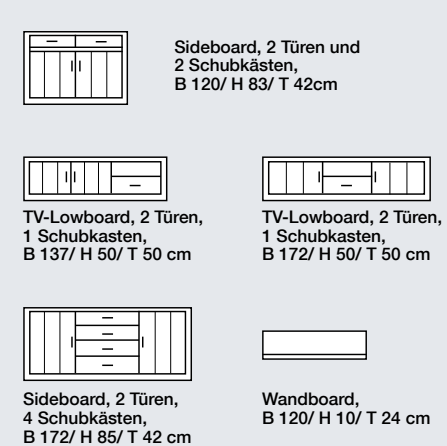

**Passende Couch- und Esstische:**

**LED-Beleuchtung:**

LED-Hinterbodenbeleuchtung, warm-weiß,  
1, 2 oder 3 Stück im Set, inkl. Trafo und Zuleitung,  
Energieeffizienzklasse A++ bis A, die Leuchtmittel  
können in der Beleuchtung nicht ausgetauscht werden.