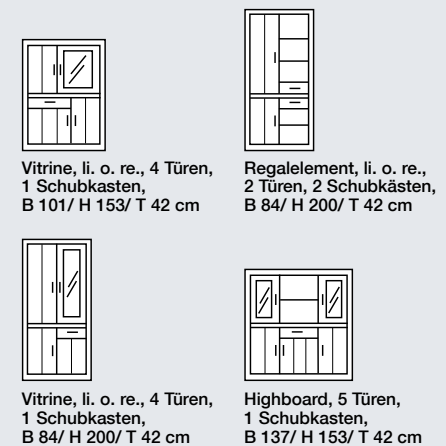

Auszug aus dem Typenplan: