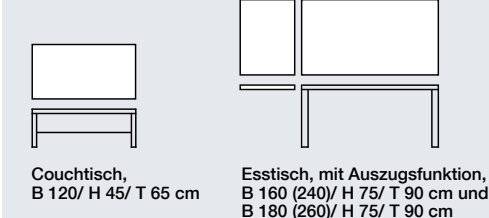

**Passende Couch- und Esstische:**

**LED-Beleuchtung:**

LED-Hinterbodenbeleuchtung, warm-weiß,  
1, 2 oder 3 Stück im Set, inkl. Trafo und Zuleitung,  
Energieeffizienzklasse A++ bis A, die Leuchtmittel  
können in der Beleuchtung nicht ausgetauscht werden.