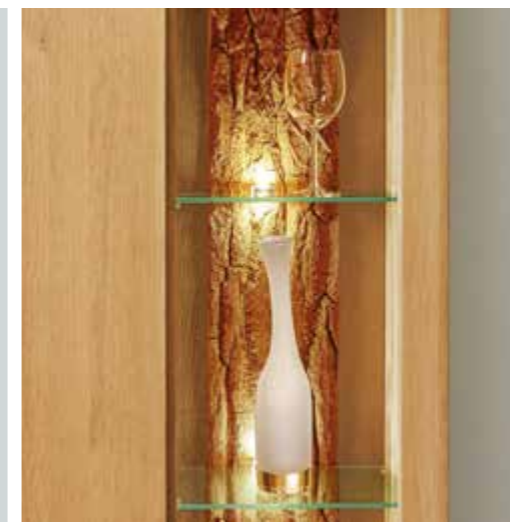

Lowboard, mit 2 Türen, 1 Schubkasten und 1 Fach, B/H/T ca. 190x52x50 cm.

Vitrine, mit 3 Türen und Glaseinsatz, B/H/T ca. 75x202x38 cm.

Kommode, mit 4 Schubkästen und 2 Fächern, B/H/T ca. 60x122x43 cm.

Highboard, mit 4 Türen, 1 Schubkasten und 2 Fächern, B/H/T ca. 174x122x43 cm.

Couchtisch, mit 1 Schubkasten, B/H/T ca. 110x49x65 cm.

NATÜRLICH SCHÖN

So schön und modern kann massive Eiche sein, wenn sie wie hier in unserer Serie CAMPO hochwertig und detailverliebt verarbeitet wird.